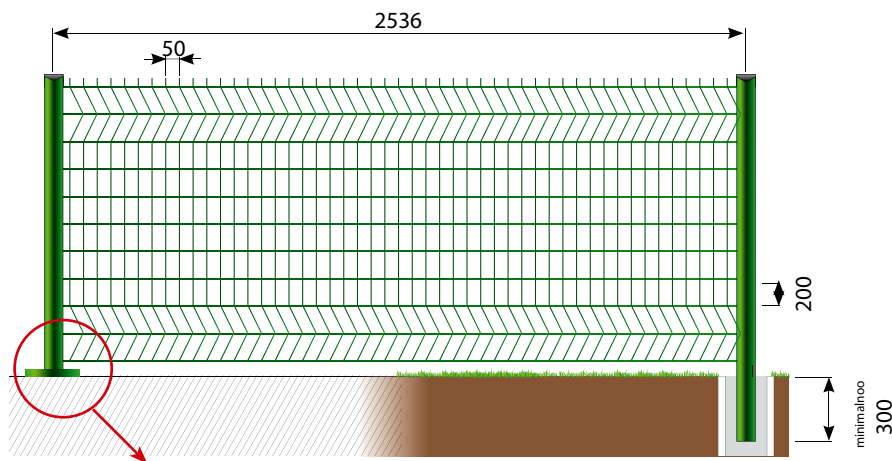

Panelne ograje Vala

Panelne ograje Vala: Varo, enostavno in kakovostno!

Ograjni sistem Vala s svojim enostavnim videzom lepo deluje tako v urbanem kot v naravnem okolju. Namenjena je ograjevanju tako industrijskih kot stanovanjskih objektov, vrtov, šol in vrtcev. Sestavljajo jo varjeni paneli in stebri, ki zagotavljajo edinstven način ograjevanja. Paneli so izdelani iz žice premera 4 ali 5 mm, odvisno od višine ograje. Paneli in stebri so jekleni, zaščiteni s plastjo termičnega pocinkanja in nato plastificirani, kar ograjo odlično ščiti pred korozijo tudi v najtežjih pogojih. Ograjevanje s panelno ograjo Vala vam bo prihranilo skrbi in stroške vzdrževanja ter varovanja, hkrati pa bosta posebna oblika in visoka stopnja varovanja zadovoljili vaša pričakovanja.

Postavitev - hitro in učinkovito!

Za postavitev ograjnega sistema Vala ne potrebujemo nobenega dodatnega pribora, razen PVC distančnikov, ki jih po končani postavitvi odstranimo. Panele namreč vpenjamo na stebre v posebne reže brez pritrilnega materiala.

Pritrditev na betonsko podlago s pritrilno ploščico za vijačenje.

Vrata

Ograjni sistem Vala odlično dopolnjujejo drsna, samonosna, dvokrilna ali enokrilna vrata za osebni prehod. Vrata lahko postavimo z uporabo pritrilnih plošč in vijačenjem ali pa zabetoniramo v točkovne temelje. Vrata so lahko izdelana s polnilom iz panelne mreže ali pokončnih prečk ter so površinsko zaščiteni s termičnim pocinkanjem in prašnim barvanjem v barvi ograje.

*Po naročilu

STEBRI VALA - tehnični podatki

Višina (mm)	Uporabna višina (mm)	Standardna barva	Nestandardne barve	Dimenzije stebra
900	600-700	zelena RAL 6005	Ostale barve po RAL lestvici (doplačilo)	
1300	1000			
1500	1200			
1800	1400-1500	bela RAL 9010		
2000	1500-1600			
2350	2000			
2500	2000			