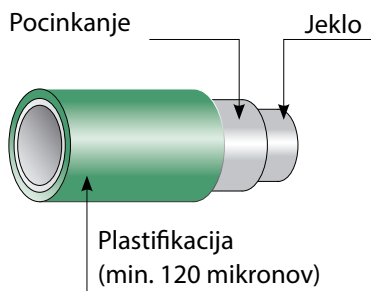

Postavitev - hitro in učinkovito!

Za postavitev ograjnega sistema Vala ne potrebujemo nobenega dodatnega pribora, razen PVC distančnikov, ki jih po končani postavitvi odstranimo. Panele namreč vpenjamo na stebre v posebne reže brez pritrilnega materiala.

Pritrditev na betonsko podlago s pritrilno ploščico za vijačenje.

Vrata

Ograjni sistem Vala odlično dopolnjujejo drsna, samonosna, dvokrilna ali enokrilna vrata za osebni prehod. Vrata lahko postavimo z uporabo pritrilnih plošč in vijačenjem ali pa zabetoniramo v točkovne temelje. Vrata so lahko izdelana s polnilom iz panelne mreže ali pokončnih prečk ter so površinsko zaščiteni s termičnim pocinkanjem in prašnim barvanjem v barvi ograje.

Površinska zaščita:

Vsi sestavni deli ograje so jekleni, termično pocinkani in dodatno plastificirani v zeleni barvi. Ograja je tako maksimalno antikorozijsko zaščiten tudi v najzahtevnejših pogojih.

Višine in število ojačitev