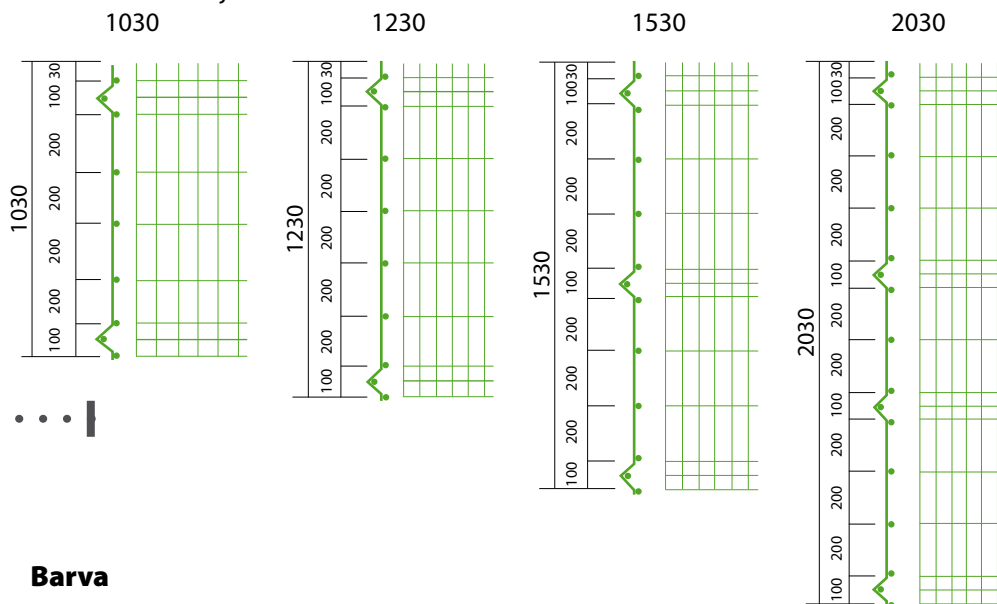

Pritrditev na betonsko podlago s pritrilno ploščico za vijačenje.

Vrata

Ograjni sistem Vala odlično dopolnjujejo drsna, samonosna, dvokrilna ali enokrilna vrata za osebni prehod. Vrata lahko postavimo z uporabo pritrilnih plošč in vijačenjem ali pa zabetoniramo v točkovne temelje. Vrata so lahko izdelana s polnilom iz panelne mreže ali pokončnih prečk ter so površinsko zaščiteni s termičnim pocinkanjem in prašnim barvanjem v barvi ograje.

Površinska zaščita:

Vsi sestavni deli ograje so jekleni, termično pocinkani in dodatno plastificirani v zeleni barvi. Ograja je tako maksimalno antikorozijsko zaščiten tudi v najzahtevnejših pogojih.

Višine in število ojačitev

*Po naročilu

STEBRI VALA - tehnični podatki

Višina (mm)	Uporabna višina (mm)	Standardna barva	Nestandardne barve	Dimenzije stebra
900	600-700	zelena RAL 6005	Ostale barve po RAL lestvici (doplačilo)	
1300	1000			
1500	1200			
1800	1400-1500	bela RAL 9010		
2000	1500-1600			
2350	2000			
2500	2000			