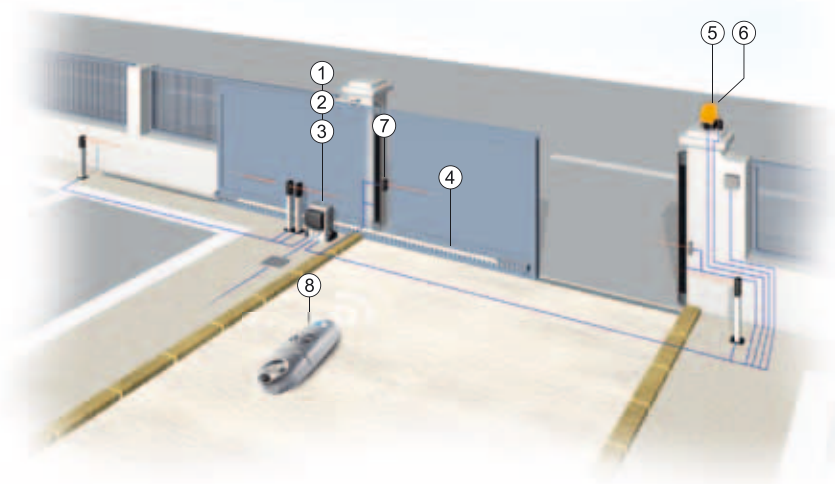

Avtomat za dvoriščna drsna vrata BX

BX - 78

Avtomat za drsna vrata BX

je sodobno zasnovana naprava, ki jo uporabljamo za samodejno vodenje drsnih in samonosnih vrat (odpiranje-zapiranje). Sistem z močjo 300 W je primeren za različne namestitve, vrste delovanja in varnostne zahteve. Sodobna tehnologija materialov omogoča, da naprava dobro deluje v vseh temperaturnih in vremenskih razmerah. Reduktor z zobato letvijo spremeni vrtenje v linearni pomik s hitrostjo 10m/min.

Elektronika omogoča različne nastavitve odpiranja in zapiranja vrat. Določimo lahko, da se vrata po določenem času samodejno zaprejo. Avtomatizacija BX pomeni tudi dodatno možnost delnega odpiranja vrat z oddajnikom. Večja varnost je zagotovljena s tem, da se vsi ukazi prekličejo, če fotocelica zazna oviro. Signalna luč predhodno opozori na odpiranje ali zapiranje vrat. Ob izpadu električne energije je vrata mogoče odpreti ročno. V kompletu je tudi plošča za montažo, ki jo vgradimo v betonski temelj.

TEHNIČNE KARAKTERISTIKE

tip	teža	napetost	tok	moč	hitrost pomika
BX - 78	15 kg	230 V	2,4 A	300W	10m/min

1. Pogon BX
2. Krmilna omarica
3. Sprejemnik
4. Zobata letev CGZ 22 x 22 modul 4
5. Signalna luč
6. Antena
7. Varnostna fotocelica
8. Oddajnik