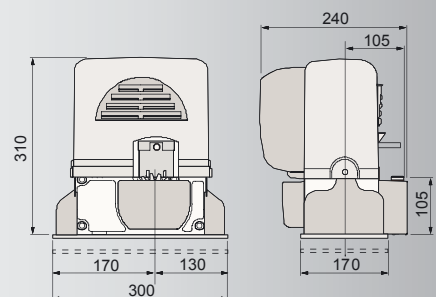

Avtomat za dvoriščna drsna vrata BX

BX - 78

Avtomat za drsna vrata BX

je sodobno zasnovana naprava, ki jo uporabljamo za samodejno vodenje drsnih in samonosnih vrat (odpiranje-zapiranje). Sistem z močjo 300 W je primeren za različne namestitve, vrste delovanja in varnostne zahteve. Sodobna tehnologija materialov omogoča, da naprava dobro deluje v vseh temperaturnih in vremenskih razmerah. Reduktor z zobato letvijo spremeni vrtenje v linearni pomik s hitrostjo 10m/min.

TEHNIČNE KARAKTERISTIKE

tip	teža	napetost	tok	moč	hitrost pomika
BX - 78	15 kg	230 V	2,4 A	300W	10m/min

1. Pogon BX
2. Krmilna omarica
3. Sprejemnik
4. Zobata letev CGZ 22 x 22 modul 4
5. Signalna luč
6. Antena
7. Varnostna fotocelica
8. Oddajnik